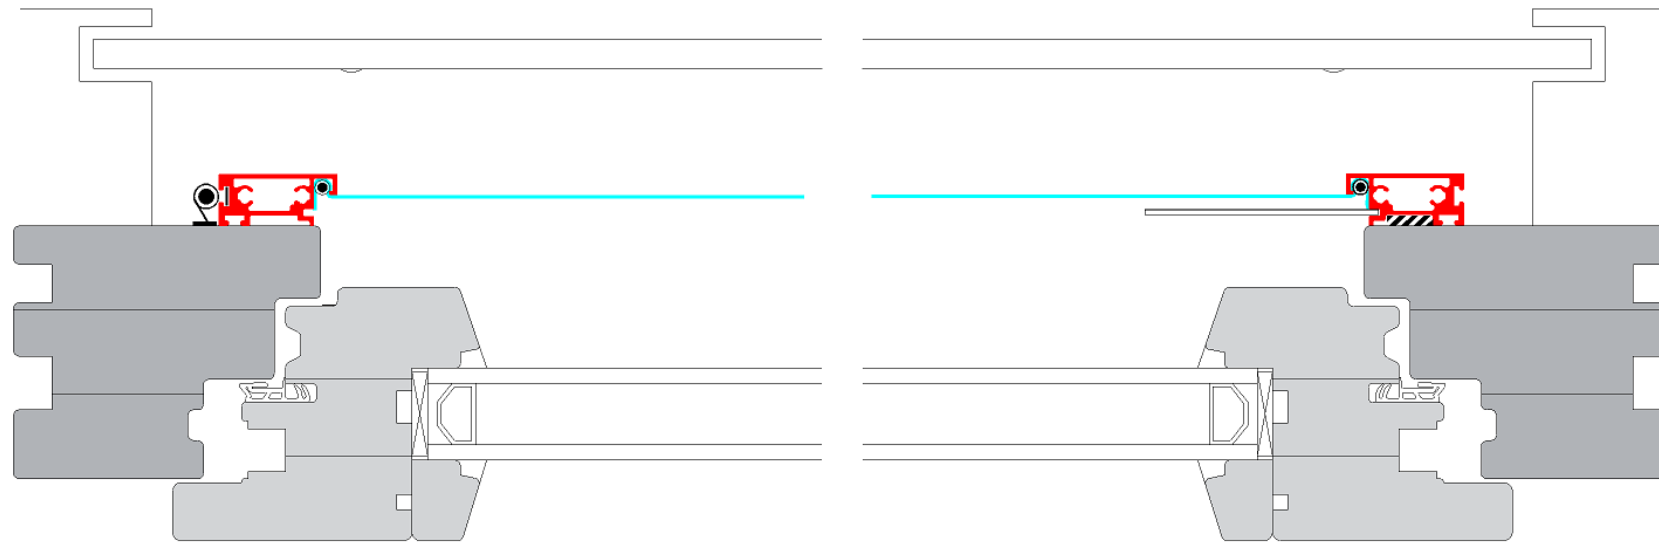

Schiebesystem CLIMA SILENT©
ausgestattet mit Insektengitter

Punktgeschweißtes reißfestes Fiber-
glasgewebe, Optional Alugewebe

Drehbarer Aluminium Insektengitter
Vorsatzrahmen für Fenster und Türen
durch Einhängescharniere gehalten
und mit Magnet fixiert.

Individuell abgestimmte
Sondergrößen für Schiebetüren.

Horizontalschnitt

Vertikalschnitt